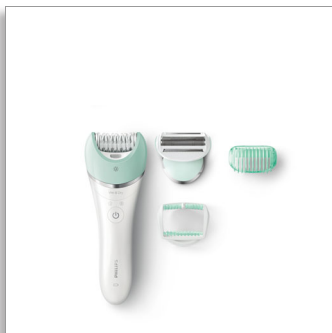

Philips Satinelle Advanced
Epilator för våt- och
torrepilering

Plockar även korta, fina hårstrån

Marknadens bredaste
epilatorhuvud, 42mm
Sladdlös, använd även i duschen
3 extra tillbehör

BRE620/00

Fångar upp även fina hårstrån

Tar effektivt bort även korta, fina hårstrån

Philips Satinelle tar effektivt bort oönskad hårväxt från roten, både i ansiktet och på kroppen. Det extra breda epileringshuvudet har keramiska pincettplattor med mikroräfflor som fångar upp även fina, korta hår (0.5 mm). Tack vare det S-formade handtaget får du ett perfekt grepp, även när du använder epilatorn i duschen. Med Philips Satinelle får du den senaste inom epilering i en lyxig design. Satinelle Advanced BRE620 har tre tillbehör för anpassad kroppsvård, bland annat ett tillbehör för mer skonsam epilering samt ett rakhuvud och trimkam.

Enkel användning

- Den första epilatorn med S-format handtag
- Ergonomiskt designad epilator för både våt- och torrepilering
- Inbyggd lampa gör att du enklare ser alla hårstrån

Noggranna resultat

- Epilatorn har keramiska pincettplattor med mikroräfflor
- Extra brett epileringshuvud
- Patenterat epileringssystem tar bort korta hårstrån
- Använd alltid i 90 graders vinkel för bästa effekt

Massagekåpa

Tillbehöret masserar och stimulerar huden vid området som epileras, vilket gör att epileringsskänslan lindras.

Effektiv hårborttagning från roten

Plockar även korta, fina hårstrån Marknadens bredaste epilatorhuvud, 42mm, Sladdlös, använd även i duschen, 3 extra tillbehör