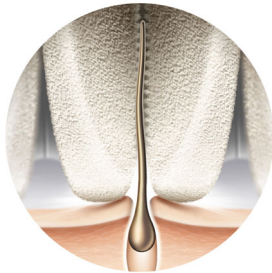

Keramiska skivor med mikroräfflor

Huvudet på våra Satinelle epilatorer är extra brett, så att du täcker så stor yta som möjligt med ett enda drag. Du slipper behandla samma yta om och om igen eftersom epilatorn fångar alla hårstrån i ett enda drag.