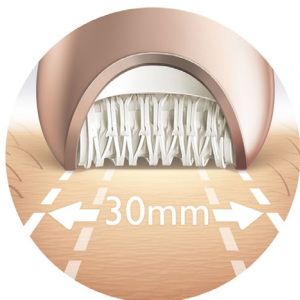

Bredast epileringshuvud

Huvudet på våra Satinelle epilatorer är extra brett, så att du täcker så stor yta som möjligt med ett enda drag. Du slipper behandla samma yta om och om igen eftersom epilatorn fångar alla hårstrån i ett enda drag.